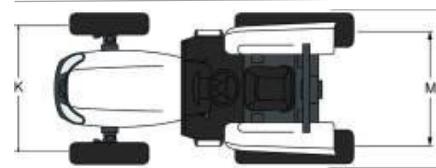

### Afmetingen

(A) 3487.00 MM	(J) 2520.00 MM
(B) 546.00 MM	(K) 1126.00 MM
(C) 668.00 MM	(M) 1102.00 MM
(D) 1670.00 MM	(N) 338.00 MM
(E) 812.00 MM	(O) 1385.00 MM
(F) 626.00 MM	(Wt.) 1438.00 KG

- 4-wielaandrijving
- HST cruise
- ROPS achter, inklapbaar
- Stationaire aftakas
- Joystickhendel
- 7-polige aansluiting
- Bedrading voorbereid op zwaailicht
- Geveerde stoel met vinyl bekleding, met intrekbare veiligheidsgordel
- Claxon
- Bekerhouder
- Vloermat